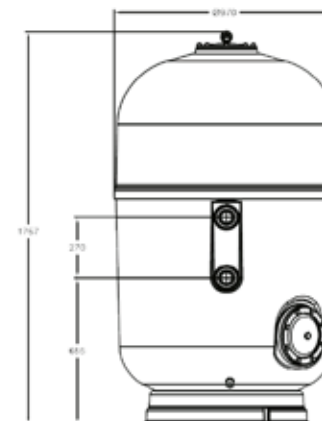

SYRIUS 650 - 1 1/2"

SYRIUS 800 - 1 1/2"

SYRIUS 950 - 2 1/2"

TEBAS		Revisão		Data	Rev	Elabor
		Aprovado		05/02/2015	04	
Objeto		Módulo		Res		Material
TEBAS SYRIUS NORM 100		150-E				Cor
						Acab
Denominação		Forma		Tamanho		Coil. Peças
DIAMETERS				-		A3