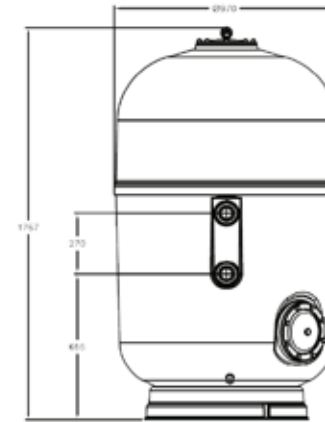

SYRIUS 650 - 1 1/2"

SYRIUS 800 - 1 1/2"

SYRIUS 950 - 2 1/2"

				Date: 05/02/2015 Ver: 01		Firm:	
				Approved:			
Objeto: TEBAS SYRIUS NORM 100		 150-E		Max. plano: Res		Material: Color: Acabot:	
Denominación: DIAMETERS				Forma: Circular		Coll. Paga:	
				-		A3	
BASENHURT							