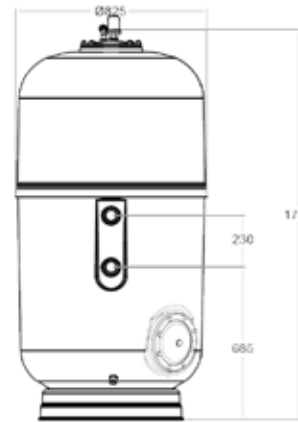

SYRIUS 650 - 1 1/2"

SYRIUS 800 - 1 1/2"

SYRIUS 950 - 2 1/2"

				Date: 05/02/2015 Ver: 01		Firm:	
				Approved:			
Objeto: TEBAS SYRIUS NORM 100		 150-E		Max. plano: Res		Material: Color: Acabot:	
Denominación: DIAMETERS				Forma: Circular		Coll. Paga:	
				-		A3	
BASENHURT							