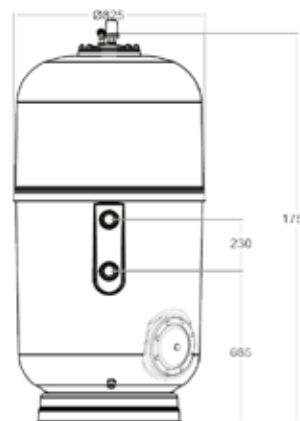

SYRIUS 650 - 1 1/2"

SYRIUS 800 - 1 1/2"

SYRIUS 950 - 2 1/2"

TEBAS		Revisão		Data	Rev	Elabor
		Aprovado		05/02/2015	04	
Objeto		Módulo		Res		Material
TEBAS SYRIUS NORM 100		150-E				Cor
						Acab
Denominação		Forma		Tamanho		Coil. Peças
DIAMETERS				-		A3