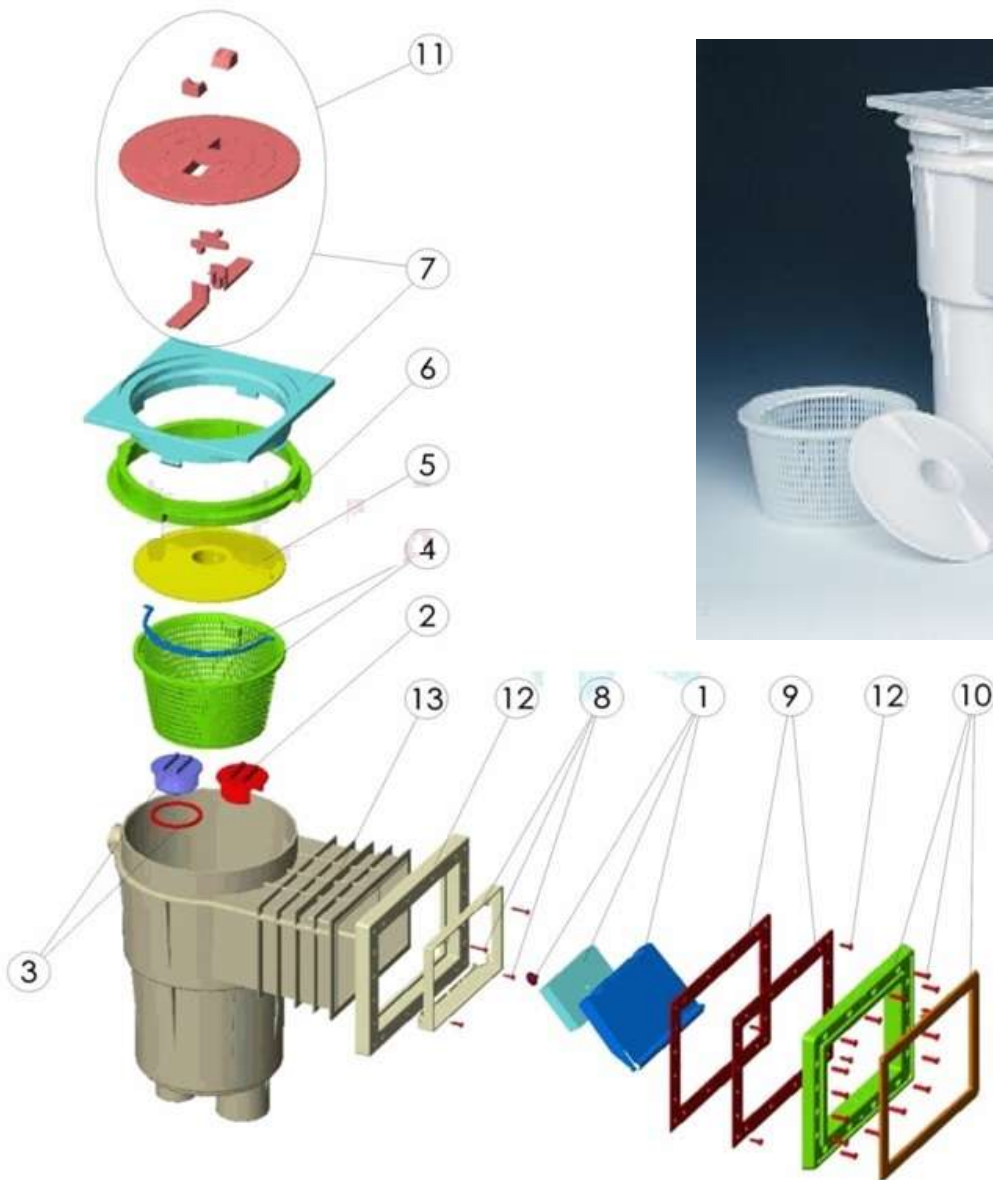

# Skimmer EURO z tworzywa-seria WHITE EDITION kod 20410

Art.nr	Nazwa	Numer części	Cena netto w EUR / szt
E42280	korek regulacyjny	2	2,87
E42282	korek zaślepiający	3	3,54
E42306	koszyk skimmera z rączką	4	6,01
E42300	przyłącze węża	5	11,28
E42310	tuleja	6	8,98
E42308	pokrywa skimmera kwadrat	7+11	33,14
E43205	klapka	1	9,75
E42304	ramka klapki	8	8,41
E42312	uszczelki skimmera Euro 2 sztuki	9	37,56
E42314	ramka w kolorze białym	10	33,76