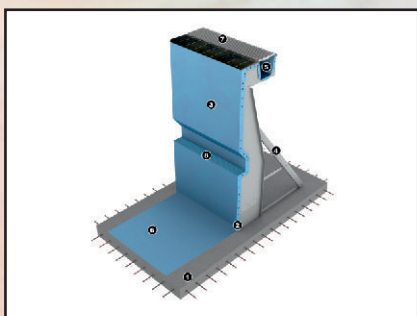

Baseny ORION

Basen ORION Diana w ekskluzywnym kształcie nerki.

Wymiar	basen	folia 1 kolor
8,40x4,27x1,4	orion190	orion194
8,41x4,88x1,4	orion191	orion195
9,78x4,88x1,4	orion192	orion196
10,40x5,49x1,4	orion193	orion197

Basen ORION Floryda z dyskretnym zaokrągleniem.

Wymiar	basen	folia 1 kolor
7,94x3,35x1,4	orion198	orion203
8,44x3,35x1,4	orion199	orion204
9,93x4,57x1,4	orion200	orion205
11,18x4,57x1,4	orion201	orion206
12,12x5,18x1,4	orion202	orion207

Baseny ORION dają szerokie możliwości. Oferowane są inne różne elementy kompletowane indywidualnie.

Panel łukowy do tworzenia basenów o dowolnych kształtach

Narożnik łukowy R=25 lub R=50

Panel pokryty folią PCW do położenia mozaiki szklanej

Panel basenu publicznego

Rynna ze zbiornikiem przelewowym