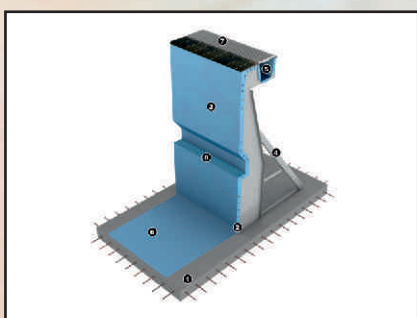

Baseny ORION

Basen ORION Diana w ekskluzywnym kształcie nerki.

Wymiar	basen	folia 1 kolor
8,40x4,27x1,4	orion190	orion194
8,41x4,88x1,4	orion191	orion195
9,78x4,88x1,4	orion192	orion196
10,40x5,49x1,4	orion193	orion197

Basen ORION Floryda z dyskretnym zaokrągleniem.

Wymiar	basen	folia 1 kolor
7,94x3,35x1,4	orion198	orion203
8,44x3,35x1,4	orion199	orion204
9,93x4,57x1,4	orion200	orion205
11,18x4,57x1,4	orion201	orion206
12,12x5,18x1,4	orion202	orion207

Baseny ORION dają szerokie możliwości. Oferowane są inne różne elementy kompletowane indywidualnie.

Panel łukowy do tworzenia basenów o dowolnych kształtach

Narożnik łukowy R=25 lub R=50

Panel pokryty folią PCW do położenia mozaiki szklanej

Panel basenu publicznego

Rynna ze zbiornikiem przelewowym