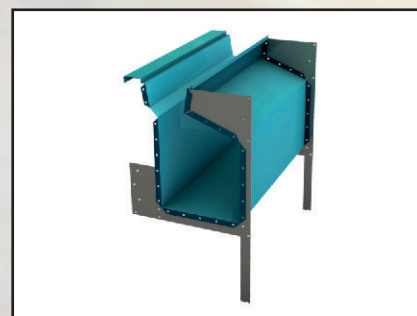

Baseny ORION

Basen ORION Diana w ekskluzywnym kształcie nerki.

Wymiar	basen	folia 1 kolor
8,40x4,27x1,4	orion190	orion194
8,41x4,88x1,4	orion191	orion195
9,78x4,88x1,4	orion192	orion196
10,40x5,49x1,4	orion193	orion197

Basen ORION Floryda z dyskretnym zaokrągleniem.

Wymiar	basen	folia 1 kolor
7,94x3,35x1,4	orion198	orion203
8,44x3,35x1,4	orion199	orion204
9,93x4,57x1,4	orion200	orion205
11,18x4,57x1,4	orion201	orion206
12,12x5,18x1,4	orion202	orion207

Baseny ORION dają szerokie możliwości. Oferowane są inne różne elementy kompletowane indywidualnie.

Panel łukowy do tworzenia basenów o dowolnych kształtach

Narożnik łukowy R=25 lub R=50

Panel pokryty folią PCW do położenia mozaiki szklanej

Panel basenu publicznego

Rynna ze zbiornikiem przelewowym