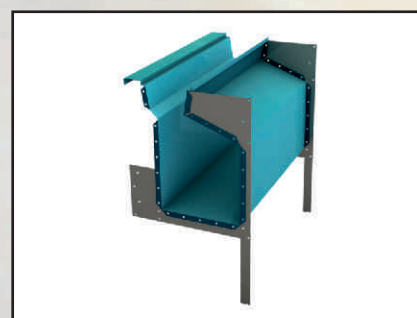

Baseny ORION

Basen ORION Diana w ekskluzywnym kształcie nerki.

Wymiar	basen	folia 1 kolor
8,40x4,27x1,4	orion190	orion194
8,41x4,88x1,4	orion191	orion195
9,78x4,88x1,4	orion192	orion196
10,40x5,49x1,4	orion193	orion197

Basen ORION Floryda z dyskretnym zaokrągleniem.

Wymiar	basen	folia 1 kolor
7,94x3,35x1,4	orion198	orion203
8,44x3,35x1,4	orion199	orion204
9,93x4,57x1,4	orion200	orion205
11,18x4,57x1,4	orion201	orion206
12,12x5,18x1,4	orion202	orion207

Baseny ORION dają szerokie możliwości. Oferowane są inne różne elementy kompletowane indywidualnie.

Panel łukowy do tworzenia basenów o dowolnych kształtach

Narożnik łukowy R=25 lub R=50

Panel pokryty folią PCW do położenia mozaiki szklanej

Panel basenu publicznego

Rynna ze zbiornikiem przelewowym