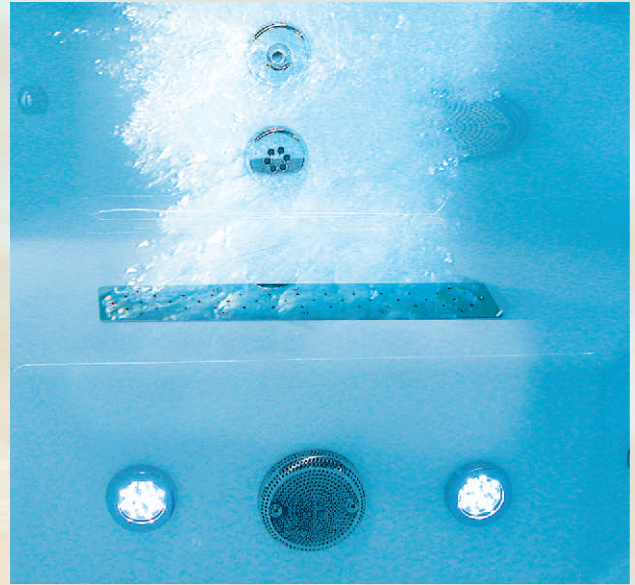

Ławka masażu powietrznego

Urządzenie do masażu powietrznego wykonane w kształcie ławki. Uruchamiane z basenu daje wspaniały efekt masażu i kąpieli z pęcherzykami powietrza. Uaktywniony system powietrza daje uczucie lekkości i odprężenia. Pokrywa wykonana z polerowanej stali najwyższej jakości A4, stanowi dodatkowe upiękśnienie Waszego basenu. Specjalna konstrukcja pompy tłokowej pozwala uzyskiwać odpowiednią wydajność przy niewielkiej mocy. Należy pamiętać o wykonaniu przy montażu pętli powietrznej min. 30 cm nad lustrem wody. Głębokość montażu wynosi 40-55 cm poniżej poziomu wody. Pompa w zestawie nie nadaje się do intensywnego użytkowania np. w basenie publicznym. Komplet tworzy: zestaw montażowy i końcowy. Sterowanie z wody trzeba zamówić osobno.

Ławka 1-miejscowa

W zestawie końcowym znajduje się pompa tłokowa 0,5 kW, 230 V.

zestaw mont. szer. 500 mm kod 376200

zestaw mont. szer. 250 mm kod 376100

końcowy szer. 500 mm kod 375210
końcowy szer. 250 mm kod 375212

Ławka 2-miejscowa

W zestawie końcowym znajduje się pompa tłokowa 0,9 kW, 230 V.

zestaw mont. szer. 500 mm kod 376205

zestaw mont. szer. 250 mm kod 376105

końcowy szer. 500 mm kod 375215
końcowy szer. 250 mm kod 375217