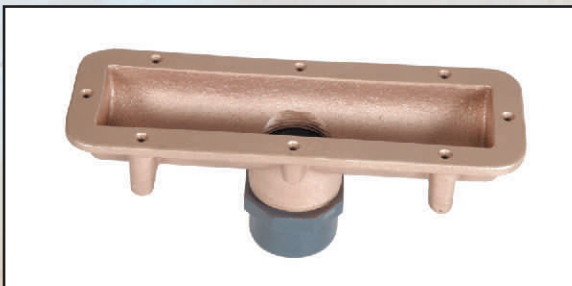

Ławka masażu powietrznego

Urządzenie do masażu powietrznego wykonane w kształcie ławki. Uruchamiane z basenu daje wspaniały efekt masażu i kąpieli z pęcherzykami powietrza. Uaktywniony system powietrza daje uczucie lekkości i odprężenia. Pokrywa wykonana z polerowanej stali najwyższej jakości A4, stanowi dodatkowe upiękśnienie Waszego basenu. Specjalna konstrukcja pompy tłokowej pozwala uzyskiwać odpowiednią wydajność przy niewielkiej mocy. Należy pamiętać o wykonaniu przy montażu pętli powietrznej min. 30 cm nad lustrem wody. Głębokość montażu wynosi 40-55 cm poniżej poziomu wody. Pompa w zestawie nie nadaje się do intensywnego użytkowania np. w basenie publicznym. Komplet tworzy: zestaw montażowy i końcowy. Sterowanie z wody trzeba zamówić osobno.

Ławka 1-miejscowa

W zestawie końcowym znajduje się pompa tłokowa 0,5 kW, 230 V.

zestaw mont. szer. 500 mm kod 376200

zestaw mont. szer. 250 mm kod 376100

końcowy szer. 500 mm kod 375210
końcowy szer. 250 mm kod 375212

Ławka 2-miejscowa

W zestawie końcowym znajduje się pompa tłokowa 0,9 kW, 230 V.

zestaw mont. szer. 500 mm kod 376205

zestaw mont. szer. 250 mm kod 376105

końcowy szer. 500 mm kod 375215
końcowy szer. 250 mm kod 375217