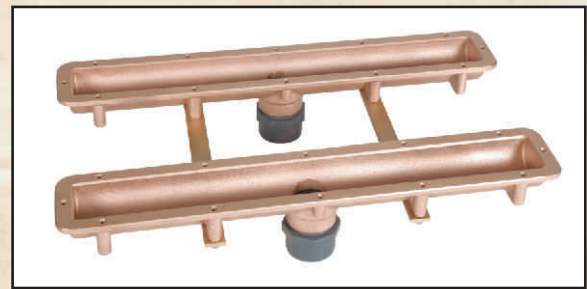

Ławka masażu powietrznego

Urządzenie do masażu powietrznego wykonane w kształcie ławki. Uruchamiane z basenu daje wspaniały efekt masażu i kąpieli z pęcherzykami powietrza. Uaktywniony system powietrza daje uczucie lekkości i odprężenia. Pokrywa wykonana z polerowanej stali najwyższej jakości A4, stanowi dodatkowe upiękśnienie Waszego basenu. Specjalna konstrukcja pompy tłokowej pozwala uzyskiwać odpowiednią wydajność przy niewielkiej mocy. Należy pamiętać o wykonaniu przy montażu pętli powietrznej min. 30 cm nad lustrem wody. Głębokość montażu wynosi 40-55 cm poniżej poziomu wody. Pompa w zestawie nie nadaje się do intensywnego użytkowania np. w basenie publicznym. Komplet tworzy: zestaw montażowy i końcowy. Sterowanie z wody trzeba zamówić osobno.

Ławka 1-miejscowa

W zestawie końcowym znajduje się pompa tłokowa 0,5 kW, 230 V.

zestaw mont. szer. 500 mm kod 376200

zestaw mont. szer. 250 mm kod 376100

końcowy szer. 500 mm kod 375210
końcowy szer. 250 mm kod 375212

Ławka 2-miejscowa

W zestawie końcowym znajduje się pompa tłokowa 0,9 kW, 230 V.

zestaw mont. szer. 500 mm kod 376205

zestaw mont. szer. 250 mm kod 376105

końcowy szer. 500 mm kod 375215
końcowy szer. 250 mm kod 375217