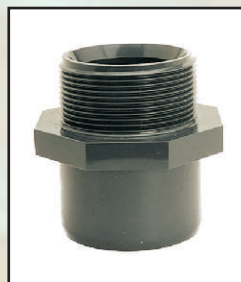

Nypel mufowy

KW-GZ	kod
20 mm x 1/2"	715720
25 mm x 3/4"	715721
32 mm x 1"	715731
40 mm x 1 1/4"	715741
50 mm x 1 1/4"	715751
50 mm x 1 1/2"	715752
50 mm x 2"	715755
63 mm x 2"	715765
63 mm x 2 1/2"	715767
75 mm x 2"	715775
75 mm x 2 1/2"	715777
75 mm x 3"	715778
90 mm x 3"	715781
110 mm x 4"	715785

Opaska redukcyjna rura x GW

kod	
50 mm x 1/2"	656350
63 mm x 1/2"	656363
75 mm x 1/2"	656375

Nypel przejściowy

KZ-GZ	kod
20 mm x 1/2"	715020
25 mm x 3/4"	715025
32 mm x 1"	715032
40 mm x 1"	715041
40 mm x 1 1/4"	715042
50 mm x 1 1/2"	715052
63 mm x 1 1/2"	715062
63 mm x 2"	715065

Zasleпка klejona

KW	kod
50 mm	686050
63 mm	686063
75 mm	686075
90 mm	686090
110 mm	686110

Zasleпка

GZ	kod
3/8"	730016
1/2"	730020
3/4"	730025
1"	730032
1 1/2"	730050
2"	730063

Nakrętka

GW	kod
1 1/2"	730250
2"	730263

Zasleпка gumowa

średnica	kod
1 1/2"	62586
2"	62588

Złączka klarowna

KW-KW	kod
50 mm	730910
63 mm	730920
75 mm	730925
90 mm	730930
110 mm	730935