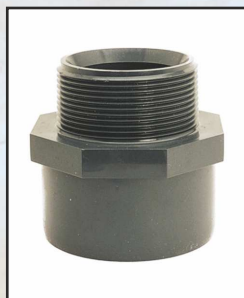

Redukcja krótka

KZ-KW	kod
25-20 mm	692010
32-25 mm	692015
40-20 mm	692016
40-25 mm	692017
40-32 mm	692020
50-20 mm	692023
50-25 mm	692024
50-32 mm	692025
50-40 mm	692030
63-40 mm	692035
63-50 mm	692040
75-50 mm	692043
75-63 mm	692045
90-63 mm	692049
90-75 mm	692050
110-63 mm	692053
110-75 mm	692054
110-90 mm	692055
125-110 mm	692056
140-90 mm	692064
140-110 mm	692065
140-125 mm	692066
160-140 mm	692075

Nypel mufowy

KW-GZ	kod
20 mm x 1/2"	715720
25 mm x 3/4"	715721
32 mm x 1"	715731
40 mm x 1 1/4"	715741
50 mm x 1 1/4"	715751
50 mm x 1 1/2"	715752
50 mm x 2"	715755
63 mm x 2"	715765
63 mm x 2 1/2"	715767
75 mm x 2 1/2"	715777
90 mm x 3"	715781
110 mm x 4"	715785

Opaska redukcyjna

rura x GW	kod
50 mm x 1/2"	656350
63 mm x 1/2"	656363
75 mm x 1/2"	656375

Nypel przejściowy

KZ-GZ	kod
20 mm x 1/2"	715020
25 mm x 3/4"	715025
32 mm x 1"	715032
40 mm x 1"	715041
40 mm x 1 1/4"	715042
50 mm x 1 1/2"	715052
63 mm x 1 1/2"	715062
63 mm x 2"	715065

Zaślepka klejona

KW	kod
50 mm	686050
63 mm	686063
75 mm	686075
90 mm	686090
110 mm	686110

Zaślepka

GZ	kod
3/8"	730016
1/2"	730020
3/4"	730025
1"	730032
1 1/2"	730050
2"	730063

Nakrętka

GW	kod
1 1/2"	730250
2"	730263