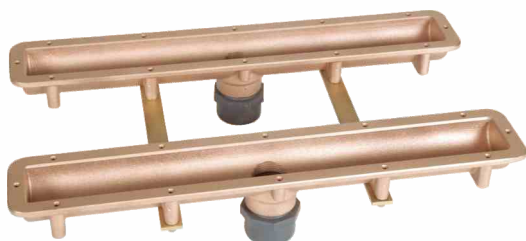

Urządzenie do masażu powietrznego wykonane w kształcie ławki. Uruchamiane z basenu daje wspaniały efekt masażu i kąpeli z pęcherzykami powietrza. Uaktywniony system powietrza daje uczucie lekkości i odprężenia. Pokrywa wykonana z polerowanej stali najwyższej jakości A4 stanowi dodatkowe upiękśnienie Waszego basenu. Specjalna konstrukcja pompy tłokowej pozwala uzyskiwać odpowiednią wydajność przy niewielkiej mocy. Należy pamiętać o wykonaniu przy montażu pętli powietrznej min. 30 cm nad lustrem wody. Głębokość montażu wynosi 40-55 cm poniżej poziomu wody. Pompa w zestawie nadaje się do intensywnego użytkowania np. w basenie publicznym. Komplet tworzą: zestaw montażowy i końcowy. Sterowanie z wody trzeba zamówić osobno.

Zestawy montażowe

500 mm

250 mm

500 mm

250 mm

KOD	OPIS
376200	zestaw montażowy 500 mm ławki masażu powietrznego 1-miejscowy
376100	zestaw montażowy 250 mm ławki masażu powietrznego 1-miejscowy
376205	zestaw montażowy 500 mm ławki masażu powietrznego 2-miejscowy
376105	zestaw montażowy 250 mm ławki masażu powietrznego 2-miejscowy

Zestawy końcowe

KOD	OPIS
376210	zestaw końcowy 500 mm ławki masażu powietrznego 1-miejscowy, pompa powietrza 230 V
376212	zestaw końcowy 250 mm ławki masażu powietrznego 1-miejscowy, pompa powietrza 230 V
375215	zestaw końcowy 500 mm ławki masażu powietrznego 2-miejscowy, pompa powietrza 230 V
375217	zestaw końcowy 250 mm ławki masażu powietrznego 2-miejscowy, pompa powietrza 230 V