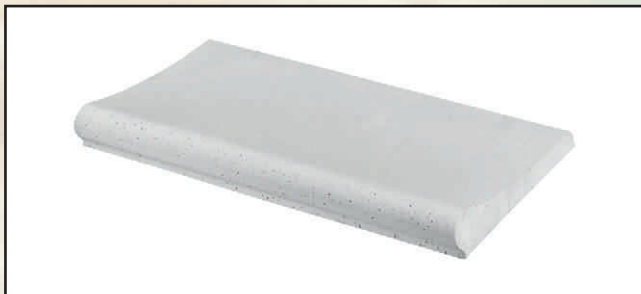

### Kamienie brzegowe BORDO

Kamienie BORDO z mieszanki marmuru, betonu i pigmentu w białym kolorze arktycznego śniegu, kreują niepowtarzalny wygląd Twojego basenu, tworząc unikatową atmosferę elegancji i perfekcyjny design. Niestopkajna tekstura i swoiste przestrzenne rozmieszczenie ziaren kamienia powoduje, że Twój basen, jak i cały ogród może stać się unikalnym i ekskluzywnym miejscem, z dobrze zaprojektowanym obrzeżem basenu. Porowata powierzchnia kamieni „Bordo” zmniejsza ryzyko poślizgnięcia oraz ułatwia odprowadzenie wody.

prosty 60x31,5 cm kod 19800

narożnik wew. prosty kod 19801

narożnikzew. prosty kod 19802

narożnik wew. łukowy kod 198010

plyta plażowa 49,5x49,5x3,5 cm kod 19803

łuk R=od 0,5 do 2,5 m kod 198041....

### fuga piaskowa do 100 szt kod 19809

Kamienie mogą być dostarczone w kolorze ceglanym, różowym i szarym. Kody od 19855 – 19863.