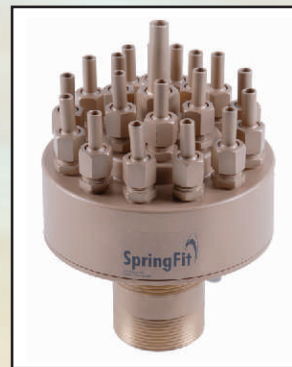

Elementy fontann

dysza Vulkan 200/19-6 kod 4821350

dysza Vulkan 300/19-8 kod 4821450

Zestaw PLUG and PLAY opracowany, aby można było zbudować fontannę łatwo i szybko. W zależności od modelu są to 3 Kaskady lub 3 Gejzery lub 3 albo 6 dysz Komet. Zestaw wyposażony jest w energooszczędne kolorowe lampy LED. Podłączasz tylko pompę.

nazwa	kod
zestaw 3 dysz i lamp Komet 10-14	4900050
zestaw 6 dysz i lamp Komet 10-14	4900150
zestaw 3 dysz i lamp Gejzer	4910050
zestaw 3 dysz i lamp Kaskada	4910150
przejście kabla zestawu 3 dysz i lamp	4920050
przejście kabla zestawu 6 dysz i lamp	4920150