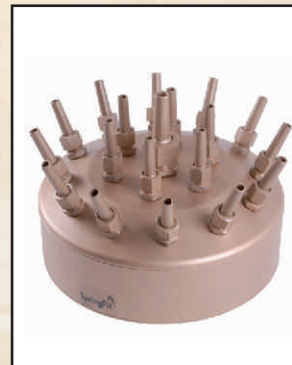

Elementy fontann

dysza Vulkan 200/19-6 kod 4821350

dysza Vulkan 300/19-8 kod 4821450

Zestaw PLUG and PLAY opracowany, aby można było zbudować fontannę łatwo i szybko. W zależności od modelu są to 3 Kaskady lub 3 Gejzery lub 3 albo 6 dysz Komet. Zestaw wyposażony jest w energooszczędne kolorowe lampy LED. Podłączasz tylko pompę.

nazwa	kod
zestaw 3 dysz i lamp Komet 10-14	4900050
zestaw 6 dysz i lamp Komet 10-14	4900150
zestaw 3 dysz i lamp Gejzer	4910050
zestaw 3 dysz i lamp Kaskada	4910150
przejście kabla zestawu 3 dysz i lamp	4920050
przejście kabla zestawu 6 dysz i lamp	4920150