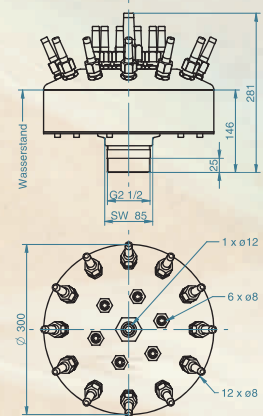

Elementy fontann

dysza Vulkan 200/19-6 kod 4821350

dysza Vulkan 300/19-8 kod 4821450

Zestaw PLUG and PLAY opracowany, aby można było zbudować fontannę łatwo i szybko. W zależności od modelu są to 3 Kaskady lub 3 Gejzery lub 3 albo 6 dysz Komet. Zestaw wyposażony jest w energooszczędne kolorowe lampy LED. Podłączasz tylko pompę.

nazwa	kod
zestaw 3 dysz i lamp Komet 10-14	4900050
zestaw 6 dysz i lamp Komet 10-14	4900150
zestaw 3 dysz i lamp Gejzer	4910050
zestaw 3 dysz i lamp Kaskada	4910150
przejście kabla zestawu 3 dysz i lamp	4920050
przejście kabla zestawu 6 dysz i lamp	4920150