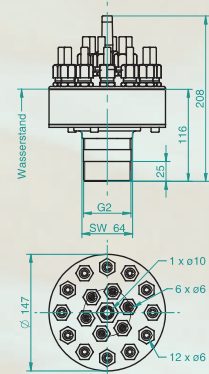

Elementy fontann

dysza Vulkan 200/19-6 kod 4821350

dysza Vulkan 300/19-8 kod 4821450

Zestaw PLUG and PLAY opracowany, aby można było zbudować fontannę łatwo i szybko. W zależności od modelu są to 3 Kaskady lub 3 Gejzery lub 3 albo 6 dysz Komet. Zestaw wyposażony jest w energooszczędne kolorowe lampy LED. Podłączasz tylko pompę.

nazwa	kod
zestaw 3 dysz i lamp Komet 10-14	4900050
zestaw 6 dysz i lamp Komet 10-14	4900150
zestaw 3 dysz i lamp Gejzer	4910050
zestaw 3 dysz i lamp Kaskada	4910150
przejście kabla zestawu 3 dysz i lamp	4920050
przejście kabla zestawu 6 dysz i lamp	4920150