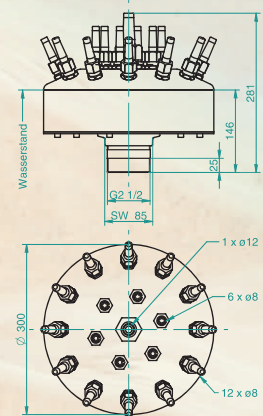

Elementy fontann

dysza Vulkan 200/19-6 kod 4821350

dysza Vulkan 300/19-8 kod 4821450

Zestaw PLUG and PLAY opracowany, aby można było zbudować fontannę łatwo i szybko. W zależności od modelu są to 3 Kaskady lub 3 Gejzery lub 3 albo 6 dysz Komet. Zestaw wyposażony jest w energooszczędne kolorowe lampy LED. Podłączasz tylko pompę.

nazwa	kod
zestaw 3 dysz i lamp Komet 10-14	4900050
zestaw 6 dysz i lamp Komet 10-14	4900150
zestaw 3 dysz i lamp Gejzer	4910050
zestaw 3 dysz i lamp Kaskada	4910150
przejście kabla zestawu 3 dysz i lamp	4920050
przejście kabla zestawu 6 dysz i lamp	4920150