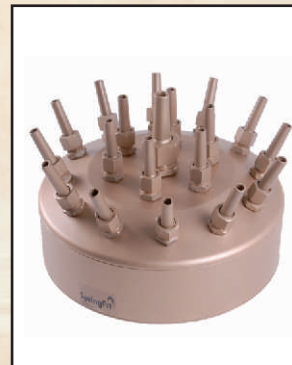

Elementy fontann

dysza Vulkan 200/19-6 kod 4821350

dysza Vulkan 300/19-8 kod 4821450

Zestaw PLUG and PLAY opracowany, aby można było zbudować fontannę łatwo i szybko. W zależności od modelu są to 3 Kaskady lub 3 Gejzery lub 3 albo 6 dysz Komet. Zestaw wyposażony jest w energooszczędne kolorowe lampy LED. Podłączasz tylko pompę.

nazwa	kod
zestaw 3 dysz i lamp Komet 10-14	4900050
zestaw 6 dysz i lamp Komet 10-14	4900150
zestaw 3 dysz i lamp Gejzer	4910050
zestaw 3 dysz i lamp Kaskada	4910150
przejście kabla zestawu 3 dysz i lamp	4920050
przejście kabla zestawu 6 dysz i lamp	4920150