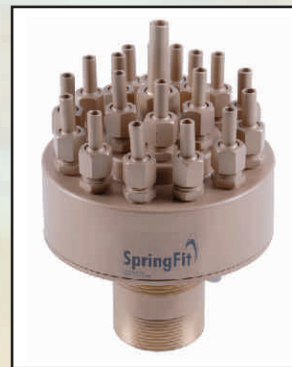

Elementy fontann

dysza Vulkan 200/19-6 kod 4821350

dysza Vulkan 300/19-8 kod 4821450

Zestaw PLUG and PLAY opracowany, aby można było zbudować fontannę łatwo i szybko. W zależności od modelu są to 3 Kaskady lub 3 Gejzery lub 3 albo 6 dysz Komet. Zestaw wyposażony jest w energooszczędne kolorowe lampy LED. Podłączasz tylko pompę.

nazwa	kod
zestaw 3 dysz i lamp Komet 10-14	4900050
zestaw 6 dysz i lamp Komet 10-14	4900150
zestaw 3 dysz i lamp Gejzer	4910050
zestaw 3 dysz i lamp Kaskada	4910150
przejście kabla zestawu 3 dysz i lamp	4920050
przejście kabla zestawu 6 dysz i lamp	4920150