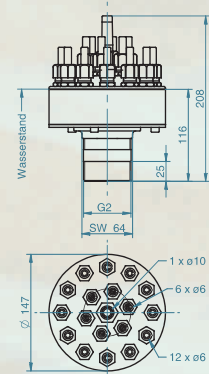

Elementy fontann

dysza Vulkan 200/19-6 kod 4821350

dysza Vulkan 300/19-8 kod 4821450

Zestaw PLUG and PLAY opracowany, aby można było zbudować fontannę łatwo i szybko. W zależności od modelu są to 3 Kaskady lub 3 Gejzery lub 3 albo 6 dysz Komet. Zestaw wyposażony jest w energooszczędne kolorowe lampy LED. Podłączasz tylko pompę.

nazwa	kod
zestaw 3 dysz i lamp Komet 10-14	4900050
zestaw 6 dysz i lamp Komet 10-14	4900150
zestaw 3 dysz i lamp Gejzer	4910050
zestaw 3 dysz i lamp Kaskada	4910150
przejście kabla zestawu 3 dysz i lamp	4920050
przejście kabla zestawu 6 dysz i lamp	4920150