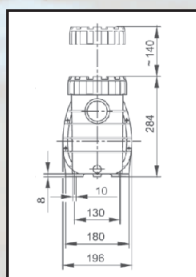

Seria Badu Prime Speck Pumpen klasa Extra

typ	wydajność	moc kW	kod	L mm	typ	wydajność	moc kW	kod	L mm
Prime 25	25 m ³ /h, 230 V	1,30	182235	777	Prime 40	41 m ³ /h, 230 V	2,20	182243	795
	400 V		182237	751		400 V		182245	795
Prime 30	31 m ³ /h, 230 V	1,50	182239	777	Prime 48	49 m ³ /h, 230 V	2,60	182247	825
	400 V		182241	751		400 V		182249	795

Seria Badu Resort Speck Pumpen klasa Extra

typ	wydajność	moc kW	kod	L mm	typ	wydajność	moc kW	kod	L mm
30	30 m ³ /h, 400 V	1,50	183000	783	60	60 m ³ /h, 400 V	2,60	183025	837
40	40 m ³ /h, 400 V	2,20	183005	827	70	70 m ³ /h, 400 V	3,00	183030	837
45	45 m ³ /h, 400 V	2,60	183010	827	80	80 m ³ /h, 400 V	4,00	183035	867
50	50 m ³ /h, 400 V	3,00	183015	837	110	110 m ³ /h, 400 V	5,50	183040	884
55	55 m ³ /h, 400 V	4,00	183020	867					

Seria Badu Bronze Speck Pumpen klasa Extra

typ	wydajność	moc kW	kod	L mm	typ	wydajność	moc kW	kod	L mm
7	7 m ³ /h, 230 V	0,30	182101	498	22	22 m ³ /h, 230 V	1,00	182131	532
	400 V		182103	498		400 V		182133	520
11	11 m ³ /h, 230 V	0,45	182111	498	25	25 m ³ /h, 230 V	1,30	182141	532
	400 V		182113	498		400 V		182143	532
14	14 m ³ /h, 230 V	0,55	182121	520	30	30 m ³ /h, 230 V	1,50	182151	558
	400 V		182123	520		400 V		182153	532