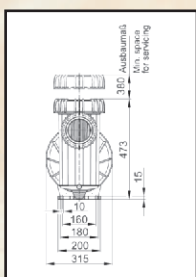

Seria Badu Prime Speck Pumpen klasa Extra

typ	wydajność	moc kW	kod	L mm	typ	wydajność	moc kW	kod	L mm
Prime 25	25 m ³ /h, 230 V	1,30	182235	777	Prime 40	41 m ³ /h, 230 V	2,20	182243	795
	400 V		182237	751		400 V		182245	795
Prime 30	31 m ³ /h, 230 V	1,50	182239	777	Prime 48	49 m ³ /h, 230 V	2,60	182247	825
	400 V		182241	751		400 V		182249	795

Seria Badu Resort Speck Pumpen klasa Extra

typ	wydajność	moc kW	kod	L mm	typ	wydajność	moc kW	kod	L mm
30	30 m ³ /h, 400 V	1,50	183000	783	60	60 m ³ /h, 400 V	2,60	183025	837
40	40 m ³ /h, 400 V	2,20	183005	827	70	70 m ³ /h, 400 V	3,00	183030	837
45	45 m ³ /h, 400 V	2,60	183010	827	80	80 m ³ /h, 400 V	4,00	183035	867
50	50 m ³ /h, 400 V	3,00	183015	837	110	110 m ³ /h, 400 V	5,50	183040	884
55	55 m ³ /h, 400 V	4,00	183020	867					

Seria Badu Bronze Speck Pumpen klasa Extra

typ	wydajność	moc kW	kod	L mm	typ	wydajność	moc kW	kod	L mm
7	7 m ³ /h, 230 V	0,30	182101	498	22	22 m ³ /h, 230 V	1,00	182131	532
	400 V		182103	498		400 V		182133	520
11	11 m ³ /h, 230 V	0,45	182111	498	25	25 m ³ /h, 230 V	1,30	182141	532
	400 V		182113	498		400 V		182143	532
14	14 m ³ /h, 230 V	0,55	182121	520	30	30 m ³ /h, 230 V	1,50	182151	558
	400 V		182123	520		400 V		182153	532