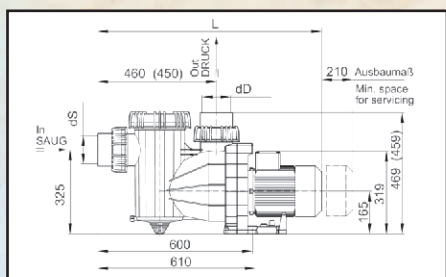

Seria Badu Prime Speck Pumpen klasa Extra

typ	wydajność	moc kW	kod	L mm	typ	wydajność	moc kW	kod	L mm
Prime 25	25 m ³ /h, 230 V	1,30	182235	777	Prime 40	41 m ³ /h, 230 V	2,20	182243	795
	400 V		182237	751		400 V		182245	795
Prime 30	31 m ³ /h, 230 V	1,50	182239	777	Prime 48	49 m ³ /h, 230 V	2,60	182247	825
	400 V		182241	751		400 V		182249	795

Seria Badu Resort Speck Pumpen klasa Extra

typ	wydajność	moc kW	kod	L mm	typ	wydajność	moc kW	kod	L mm
30	30 m ³ /h, 400 V	1,50	183000	783	60	60 m ³ /h, 400 V	2,60	183025	837
40	40 m ³ /h, 400 V	2,20	183005	827	70	70 m ³ /h, 400 V	3,00	183030	837
45	45 m ³ /h, 400 V	2,60	183010	827	80	80 m ³ /h, 400 V	4,00	183035	867
50	50 m ³ /h, 400 V	3,00	183015	837	110	110 m ³ /h, 400 V	5,50	183040	884
55	55 m ³ /h, 400 V	4,00	183020	867					

Seria Badu Bronze Speck Pumpen klasa Extra

typ	wydajność	moc kW	kod	L mm	typ	wydajność	moc kW	kod	L mm
7	7 m ³ /h, 230 V	0,30	182101	498	22	22 m ³ /h, 230 V	1,00	182131	532
	400 V		182103	498		400 V		182133	520
11	11 m ³ /h, 230 V	0,45	182111	498	25	25 m ³ /h, 230 V	1,30	182141	532
	400 V		182113	498		400 V		182143	532
14	14 m ³ /h, 230 V	0,55	182121	520	30	30 m ³ /h, 230 V	1,50	182151	558
	400 V		182123	520		400 V		182153	532