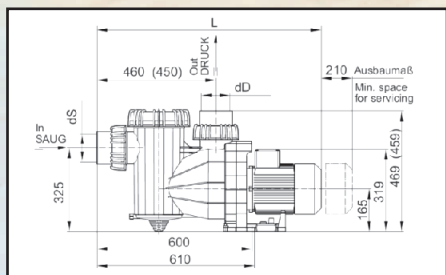

Seria Badu Prime Speck Pumpen klasa Extra

typ	wydajność	moc kW	kod	L mm	typ	wydajność	moc kW	kod	L mm
Prime 25	25 m ³ /h, 230 V	1,30	182235	777	Prime 40	41 m ³ /h, 230 V	2,20	182243	795
	400 V		182237	751		400 V		182245	795
Prime 30	31 m ³ /h, 230 V	1,50	182239	777	Prime 48	49 m ³ /h, 230 V	2,60	182247	825
	400 V		182241	751		400 V		182249	795

Seria Badu Resort Speck Pumpen klasa Extra

typ	wydajność	moc kW	kod	L mm	typ	wydajność	moc kW	kod	L mm
30	30 m ³ /h, 400 V	1,50	183000	783	60	60 m ³ /h, 400 V	2,60	183025	837
40	40 m ³ /h, 400 V	2,20	183005	827	70	70 m ³ /h, 400 V	3,00	183030	837
45	45 m ³ /h, 400 V	2,60	183010	827	80	80 m ³ /h, 400 V	4,00	183035	867
50	50 m ³ /h, 400 V	3,00	183015	837	110	110 m ³ /h, 400 V	5,50	183040	884
55	55 m ³ /h, 400 V	4,00	183020	867					

Seria Badu Bronze Speck Pumpen klasa Extra

typ	wydajność	moc kW	kod	L mm	typ	wydajność	moc kW	kod	L mm
7	7 m ³ /h, 230 V	0,30	182101	498	22	22 m ³ /h, 230 V	1,00	182131	532
	400 V		182103	498		400 V		182133	520
11	11 m ³ /h, 230 V	0,45	182111	498	25	25 m ³ /h, 230 V	1,30	182141	532
	400 V		182113	498		400 V		182143	532
14	14 m ³ /h, 230 V	0,55	182121	520	30	30 m ³ /h, 230 V	1,50	182151	558
	400 V		182123	520		400 V		182153	532