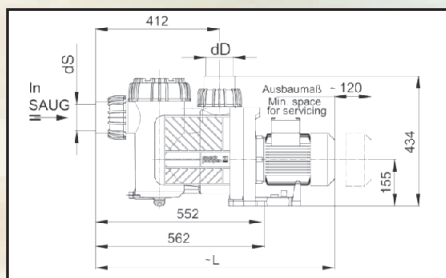

Seria Badu Prime Speck Pumpen klasa Extra

typ	wydajność	moc kW	kod	L mm	typ	wydajność	moc kW	kod	L mm
Prime 25	25 m ³ /h, 230 V	1,30	182235	777	Prime 40	41 m ³ /h, 230 V	2,20	182243	795
	400 V		182237	751		400 V		182245	795
Prime 30	31 m ³ /h, 230 V	1,50	182239	777	Prime 48	49 m ³ /h, 230 V	2,60	182247	825
	400 V		182241	751		400 V		182249	795

Seria Badu Resort Speck Pumpen klasa Extra

typ	wydajność	moc kW	kod	L mm	typ	wydajność	moc kW	kod	L mm
30	30 m ³ /h, 400 V	1,50	183000	783	60	60 m ³ /h, 400 V	2,60	183025	837
40	40 m ³ /h, 400 V	2,20	183005	827	70	70 m ³ /h, 400 V	3,00	183030	837
45	45 m ³ /h, 400 V	2,60	183010	827	80	80 m ³ /h, 400 V	4,00	183035	867
50	50 m ³ /h, 400 V	3,00	183015	837	110	110 m ³ /h, 400 V	5,50	183040	884
55	55 m ³ /h, 400 V	4,00	183020	867					

Seria Badu Bronze Speck Pumpen klasa Extra

typ	wydajność	moc kW	kod	L mm	typ	wydajność	moc kW	kod	L mm
7	7 m ³ /h, 230 V	0,30	182101	498	22	22 m ³ /h, 230 V	1,00	182131	532
	400 V		182103	498		400 V		182133	520
11	11 m ³ /h, 230 V	0,45	182111	498	25	25 m ³ /h, 230 V	1,30	182141	532
	400 V		182113	498		400 V		182143	532
14	14 m ³ /h, 230 V	0,55	182121	520	30	30 m ³ /h, 230 V	1,50	182151	558
	400 V		182123	520		400 V		182153	532