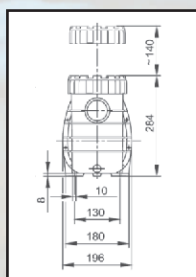

Seria Badu Prime Speck Pumpen klasa Extra

typ	wydajność	moc kW	kod	L mm	typ	wydajność	moc kW	kod	L mm
Prime 25	25 m ³ /h, 230 V	1,30	182235	777	Prime 40	41 m ³ /h, 230 V	2,20	182243	795
	400 V		182237	751		400 V		182245	795
Prime 30	31 m ³ /h, 230 V	1,50	182239	777	Prime 48	49 m ³ /h, 230 V	2,60	182247	825
	400 V		182241	751		400 V		182249	795

Seria Badu Resort Speck Pumpen klasa Extra

typ	wydajność	moc kW	kod	L mm	typ	wydajność	moc kW	kod	L mm
30	30 m ³ /h, 400 V	1,50	183000	783	60	60 m ³ /h, 400 V	2,60	183025	837
40	40 m ³ /h, 400 V	2,20	183005	827	70	70 m ³ /h, 400 V	3,00	183030	837
45	45 m ³ /h, 400 V	2,60	183010	827	80	80 m ³ /h, 400 V	4,00	183035	867
50	50 m ³ /h, 400 V	3,00	183015	837	110	110 m ³ /h, 400 V	5,50	183040	884
55	55 m ³ /h, 400 V	4,00	183020	867					

Seria Badu Bronze Speck Pumpen klasa Extra

typ	wydajność	moc kW	kod	L mm	typ	wydajność	moc kW	kod	L mm
7	7 m ³ /h, 230 V	0,30	182101	498	22	22 m ³ /h, 230 V	1,00	182131	532
	400 V		182103	498		400 V		182133	520
11	11 m ³ /h, 230 V	0,45	182111	498	25	25 m ³ /h, 230 V	1,30	182141	532
	400 V		182113	498		400 V		182143	532
14	14 m ³ /h, 230 V	0,55	182121	520	30	30 m ³ /h, 230 V	1,50	182151	558
	400 V		182123	520		400 V		182153	532