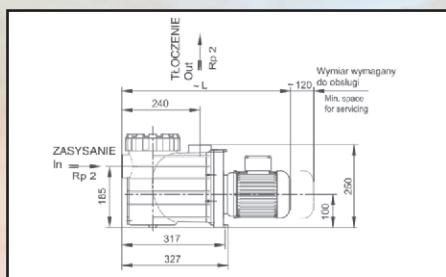

Seria Badu Prime Speck Pumpen klasa Extra

typ	wydajność	moc kW	kod	L mm	typ	wydajność	moc kW	kod	L mm
Prime 25	25 m ³ /h, 230 V	1,30	182235	777	Prime 40	41 m ³ /h, 230 V	2,20	182243	795
	400 V		182237	751		400 V		182245	795
Prime 30	31 m ³ /h, 230 V	1,50	182239	777	Prime 48	49 m ³ /h, 230 V	2,60	182247	825
	400 V		182241	751		400 V		182249	795

Seria Badu Resort Speck Pumpen klasa Extra

typ	wydajność	moc kW	kod	L mm	typ	wydajność	moc kW	kod	L mm
30	30 m ³ /h, 400 V	1,50	183000	783	60	60 m ³ /h, 400 V	2,60	183025	837
40	40 m ³ /h, 400 V	2,20	183005	827	70	70 m ³ /h, 400 V	3,00	183030	837
45	45 m ³ /h, 400 V	2,60	183010	827	80	80 m ³ /h, 400 V	4,00	183035	867
50	50 m ³ /h, 400 V	3,00	183015	837	110	110 m ³ /h, 400 V	5,50	183040	884
55	55 m ³ /h, 400 V	4,00	183020	867					

Seria Badu Bronze Speck Pumpen klasa Extra

typ	wydajność	moc kW	kod	L mm	typ	wydajność	moc kW	kod	L mm
7	7 m ³ /h, 230 V	0,30	182101	498	22	22 m ³ /h, 230 V	1,00	182131	532
	400 V		182103	498		400 V		182133	520
11	11 m ³ /h, 230 V	0,45	182111	498	25	25 m ³ /h, 230 V	1,30	182141	532
	400 V		182113	498		400 V		182143	532
14	14 m ³ /h, 230 V	0,55	182121	520	30	30 m ³ /h, 230 V	1,50	182151	558
	400 V		182123	520		400 V		182153	532