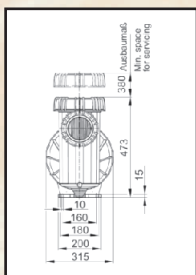

Seria Badu Prime Speck Pumpen klasa Extra

typ	wydajność	moc kW	kod	L mm	typ	wydajność	moc kW	kod	L mm
Prime 25	25 m ³ /h, 230 V	1,30	182235	777	Prime 40	41 m ³ /h, 230 V	2,20	182243	795
	400 V		182237	751		400 V		182245	795
Prime 30	31 m ³ /h, 230 V	1,50	182239	777	Prime 48	49 m ³ /h, 230 V	2,60	182247	825
	400 V		182241	751		400 V		182249	795

Seria Badu Resort Speck Pumpen klasa Extra

typ	wydajność	moc kW	kod	L mm	typ	wydajność	moc kW	kod	L mm
30	30 m ³ /h, 400 V	1,50	183000	783	60	60 m ³ /h, 400 V	2,60	183025	837
40	40 m ³ /h, 400 V	2,20	183005	827	70	70 m ³ /h, 400 V	3,00	183030	837
45	45 m ³ /h, 400 V	2,60	183010	827	80	80 m ³ /h, 400 V	4,00	183035	867
50	50 m ³ /h, 400 V	3,00	183015	837	110	110 m ³ /h, 400 V	5,50	183040	884
55	55 m ³ /h, 400 V	4,00	183020	867					

Seria Badu Bronze Speck Pumpen klasa Extra

typ	wydajność	moc kW	kod	L mm	typ	wydajność	moc kW	kod	L mm
7	7 m ³ /h, 230 V	0,30	182101	498	22	22 m ³ /h, 230 V	1,00	182131	532
	400 V		182103	498		400 V		182133	520
11	11 m ³ /h, 230 V	0,45	182111	498	25	25 m ³ /h, 230 V	1,30	182141	532
	400 V		182113	498		400 V		182143	532
14	14 m ³ /h, 230 V	0,55	182121	520	30	30 m ³ /h, 230 V	1,50	182151	558
	400 V		182123	520		400 V		182153	532