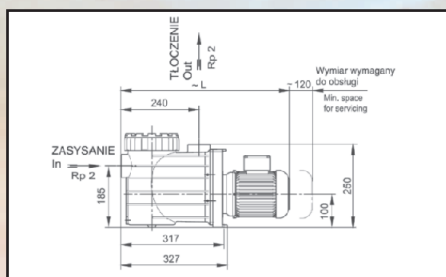

Seria Badu Prime Speck Pumpen klasa Extra

typ	wydajność	moc kW	kod	L mm	typ	wydajność	moc kW	kod	L mm
Prime 25	25 m ³ /h, 230 V	1,30	182235	777	Prime 40	41 m ³ /h, 230 V	2,20	182243	795
	400 V		182237	751		400 V		182245	795
Prime 30	31 m ³ /h, 230 V	1,50	182239	777	Prime 48	49 m ³ /h, 230 V	2,60	182247	825
	400 V		182241	751		400 V		182249	795

Seria Badu Resort Speck Pumpen klasa Extra

typ	wydajność	moc kW	kod	L mm	typ	wydajność	moc kW	kod	L mm
30	30 m ³ /h, 400 V	1,50	183000	783	60	60 m ³ /h, 400 V	2,60	183025	837
40	40 m ³ /h, 400 V	2,20	183005	827	70	70 m ³ /h, 400 V	3,00	183030	837
45	45 m ³ /h, 400 V	2,60	183010	827	80	80 m ³ /h, 400 V	4,00	183035	867
50	50 m ³ /h, 400 V	3,00	183015	837	110	110 m ³ /h, 400 V	5,50	183040	884
55	55 m ³ /h, 400 V	4,00	183020	867					

Seria Badu Bronze Speck Pumpen klasa Extra

typ	wydajność	moc kW	kod	L mm	typ	wydajność	moc kW	kod	L mm
7	7 m ³ /h, 230 V	0,30	182101	498	22	22 m ³ /h, 230 V	1,00	182131	532
	400 V		182103	498		400 V		182133	520
11	11 m ³ /h, 230 V	0,45	182111	498	25	25 m ³ /h, 230 V	1,30	182141	532
	400 V		182113	498		400 V		182143	532
14	14 m ³ /h, 230 V	0,55	182121	520	30	30 m ³ /h, 230 V	1,50	182151	558
	400 V		182123	520		400 V		182153	532