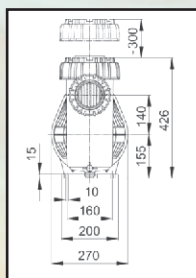

Seria Badu Prime Speck Pumpen klasa Extra

typ	wydajność	moc kW	kod	L mm	typ	wydajność	moc kW	kod	L mm
Prime 25	25 m ³ /h, 230 V	1,30	182235	777	Prime 40	41 m ³ /h, 230 V	2,20	182243	795
	400 V		182237	751		400 V		182245	795
Prime 30	31 m ³ /h, 230 V	1,50	182239	777	Prime 48	49 m ³ /h, 230 V	2,60	182247	825
	400 V		182241	751		400 V		182249	795

Seria Badu Resort Speck Pumpen klasa Extra

typ	wydajność	moc kW	kod	L mm	typ	wydajność	moc kW	kod	L mm
30	30 m ³ /h, 400 V	1,50	183000	783	60	60 m ³ /h, 400 V	2,60	183025	837
40	40 m ³ /h, 400 V	2,20	183005	827	70	70 m ³ /h, 400 V	3,00	183030	837
45	45 m ³ /h, 400 V	2,60	183010	827	80	80 m ³ /h, 400 V	4,00	183035	867
50	50 m ³ /h, 400 V	3,00	183015	837	110	110 m ³ /h, 400 V	5,50	183040	884
55	55 m ³ /h, 400 V	4,00	183020	867					

Seria Badu Bronze Speck Pumpen klasa Extra

typ	wydajność	moc kW	kod	L mm	typ	wydajność	moc kW	kod	L mm
7	7 m ³ /h, 230 V	0,30	182101	498	22	22 m ³ /h, 230 V	1,00	182131	532
	400 V		182103	498		400 V		182133	520
11	11 m ³ /h, 230 V	0,45	182111	498	25	25 m ³ /h, 230 V	1,30	182141	532
	400 V		182113	498		400 V		182143	532
14	14 m ³ /h, 230 V	0,55	182121	520	30	30 m ³ /h, 230 V	1,50	182151	558
	400 V		182123	520		400 V		182153	532