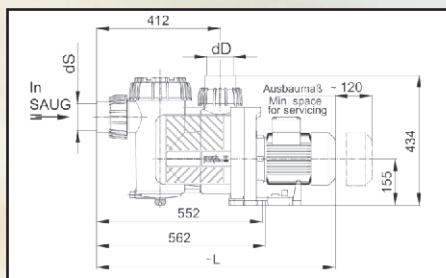

Seria Badu Prime Speck Pumpen klasa Extra

typ	wydajność	moc kW	kod	L mm	typ	wydajność	moc kW	kod	L mm
Prime 25	25 m ³ /h, 230 V	1,30	182235	777	Prime 40	41 m ³ /h, 230 V	2,20	182243	795
	400 V		182237	751		400 V		182245	795
Prime 30	31 m ³ /h, 230 V	1,50	182239	777	Prime 48	49 m ³ /h, 230 V	2,60	182247	825
	400 V		182241	751		400 V		182249	795

Seria Badu Resort Speck Pumpen klasa Extra

typ	wydajność	moc kW	kod	L mm	typ	wydajność	moc kW	kod	L mm
30	30 m ³ /h, 400 V	1,50	183000	783	60	60 m ³ /h, 400 V	2,60	183025	837
40	40 m ³ /h, 400 V	2,20	183005	827	70	70 m ³ /h, 400 V	3,00	183030	837
45	45 m ³ /h, 400 V	2,60	183010	827	80	80 m ³ /h, 400 V	4,00	183035	867
50	50 m ³ /h, 400 V	3,00	183015	837	110	110 m ³ /h, 400 V	5,50	183040	884
55	55 m ³ /h, 400 V	4,00	183020	867					

Seria Badu Bronze Speck Pumpen klasa Extra

typ	wydajność	moc kW	kod	L mm	typ	wydajność	moc kW	kod	L mm
7	7 m ³ /h, 230 V	0,30	182101	498	22	22 m ³ /h, 230 V	1,00	182131	532
	400 V		182103	498		400 V		182133	520
11	11 m ³ /h, 230 V	0,45	182111	498	25	25 m ³ /h, 230 V	1,30	182141	532
	400 V		182113	498		400 V		182143	532
14	14 m ³ /h, 230 V	0,55	182121	520	30	30 m ³ /h, 230 V	1,50	182151	558
	400 V		182123	520		400 V		182153	532