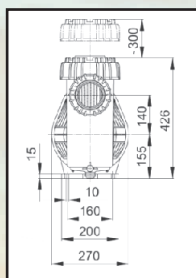

Seria Badu Prime Speck Pumpen klasa Extra

typ	wydajność	moc kW	kod	L mm	typ	wydajność	moc kW	kod	L mm
Prime 25	25 m ³ /h, 230 V	1,30	182235	777	Prime 40	41 m ³ /h, 230 V	2,20	182243	795
	400 V		182237	751		400 V		182245	795
Prime 30	31 m ³ /h, 230 V	1,50	182239	777	Prime 48	49 m ³ /h, 230 V	2,60	182247	825
	400 V		182241	751		400 V		182249	795

Seria Badu Resort Speck Pumpen klasa Extra

typ	wydajność	moc kW	kod	L mm	typ	wydajność	moc kW	kod	L mm
30	30 m ³ /h, 400 V	1,50	183000	783	60	60 m ³ /h, 400 V	2,60	183025	837
40	40 m ³ /h, 400 V	2,20	183005	827	70	70 m ³ /h, 400 V	3,00	183030	837
45	45 m ³ /h, 400 V	2,60	183010	827	80	80 m ³ /h, 400 V	4,00	183035	867
50	50 m ³ /h, 400 V	3,00	183015	837	110	110 m ³ /h, 400 V	5,50	183040	884
55	55 m ³ /h, 400 V	4,00	183020	867					

Seria Badu Bronze Speck Pumpen klasa Extra

typ	wydajność	moc kW	kod	L mm	typ	wydajność	moc kW	kod	L mm
7	7 m ³ /h, 230 V	0,30	182101	498	22	22 m ³ /h, 230 V	1,00	182131	532
	400 V		182103	498		400 V		182133	520
11	11 m ³ /h, 230 V	0,45	182111	498	25	25 m ³ /h, 230 V	1,30	182141	532
	400 V		182113	498		400 V		182143	532
14	14 m ³ /h, 230 V	0,55	182121	520	30	30 m ³ /h, 230 V	1,50	182151	558
	400 V		182123	520		400 V		182153	532