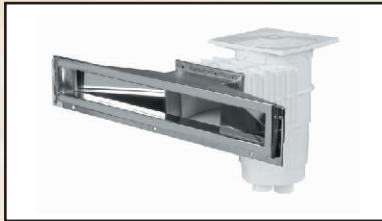

DIAMOND EDITION

Czas na niepowtarzalny DESIGN w Twoim basenie! Postaw na efektowną serię DIAMOND, zaprojektowaną przez projektantów wzornictwa przemysłowego i wyróżniającą się niecodziennym wyglądem. Seria przeznaczona jest dla ludzi o nowoczesnym podejściu do ambitnego wzornictwa. Elementy wykonane z tworzywa w kolorze białym i z elementami ze stali nierdzewnej, przeznaczone są do każdego rodzaju basenu.

Skimmer DIAMOND EDITION

skimmer wąski szer. 80 cm
ramka wys. 75 mm stal 316 kod 70014

skimmer wąski szer. 80 cm
ramka wys. 75 mm z tworzywa kod 70016

Włoty DIAMOND EDITION

odpływ denny pokrywa
stal 316 kod 70006

dysza wlotu pokrywa
stal 316 kod 70010

odpływ denny pokrywa
z tworzywa kod 70008

dysza wlotu biała
z tworzywa kod 70012

WHITE STEEL EDITION

Białe elementy z tworzywa, z wykończeniem ze stali. Alternatywa dla wykonanych w całości z brązu lub tworzywa.