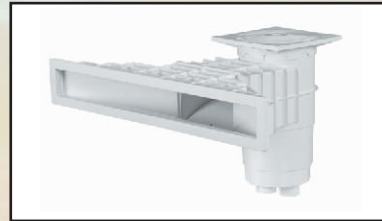

DIAMOND EDITION

Czas na niepowtarzalny DESIGN w Twoim basenie! Postaw na efektowną serię DIAMOND, zaprojektowaną przez projektantów wzornictwa przemysłowego i wyróżniającą się niecodziennym wyglądem. Seria przeznaczona jest dla ludzi o nowoczesnym podejściu do ambitnego wzornictwa. Elementy wykonane z tworzywa w kolorze białym i z elementami ze stali nierdzewnej, przeznaczone są do każdego rodzaju basenu.

Skimmer DIAMOND EDITION

skimmer wąski szer. 80 cm
ramka wys. 75 mm stal 316 kod 70014

skimmer wąski szer. 80 cm
ramka wys. 75 mm z tworzywa kod 70016

Włoty DIAMOND EDITION

odpływ denny pokrywa
stal 316 kod 70006

dysza wlotu pokrywa
stal 316 kod 70010

odpływ denny pokrywa
z tworzywa kod 70008

dysza wlotu biała
z tworzywa kod 70012

WHITE STEEL EDITION

Białe elementy z tworzywa, z wykończeniem ze stali. Alternatywa dla wykonanych w całości z brązu lub tworzywa.