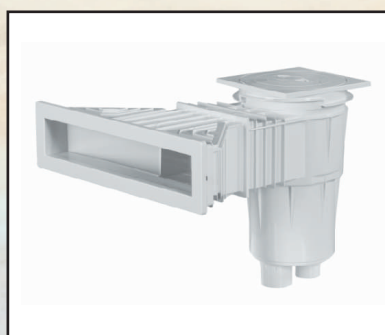

WHITE EDITION

to śnieżnobiałe elementy z wysokogatunkowego tworzywa, produkowane w Europie z wyjątkową dbałością o jakość i dokładność wykonania. White Edition to najczęściej wybierane elementy. W korpusach zatopione są metalowe gwinty wewnętrzne.

Skimmer Euro optymalny przepływ 8 m³/h. Skimmer zbiera wodę z powierzchni ok. 25-35 m².

skimmer kod 20410

skimmer przedłużony kod 20445

skimmer szeroki kod 20420

skimmer EURONORM kod 20417

skimmer wąski kod 70016

Dysza Euro kompletna dysza z gwintem GZ 2".
przepływ: 3, 5 lub 7 m³ /h.

Przyłącze węża Euro do podłączenia ręcznego odkurzacza dna

basen foliowy kod 24210
poliestrowy kod 24208
płytkowy kod 24205

basen foliowy kod 24212
poliestrowy kod 24214

basen foliowy kod 24240

Przepust murowy Euro do montażu dysz Euro w betonowym murze.

kod 24202

kod 24200