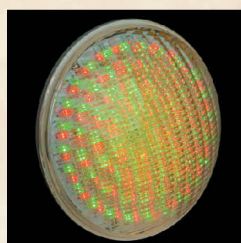

**Oświetlenie basenu**

**Żarówki Diamond PLUS LED 12V**

Całkowicie nowa, zaawansowana technologicznie generacja żarówek DIAMOND PLUS. Żarówki białe dostępne w dwóch mocach, gwarantujące spektakularne rozświetlenie basenu. Innowacyjna konstrukcja obudowy żarówki DIAMOND PLUS zapewnia chłodzenie układu elektronicznego, znajdującego się wewnątrz obudowy.

6000K, 1450lm, 25W kod 24870  
6000K, 4400lm, 44W kod 24874

3500K, 1450lm, 25W kod 24872  
3500K, 4400lm, 44W kod 24878

kolor, 1150lm, 40W kod 24876

**Żarówki TebasLED 12V**

14W, 1000 lm  
kod 24880

30W, 2400 lm  
kod 24881

15W, 720 lm  
kod 24882

18W, 920 lm  
kod 24883

**Żarówki DiamondLED 12V**

36W, 2050 lm  
kod 24886

19W, 1100 lm  
kod 24887

28W, 810 lm  
kod 24892

18 W, 510 lm z pilotem  
kod 24885

300W, 4500 lm  
kod 24850