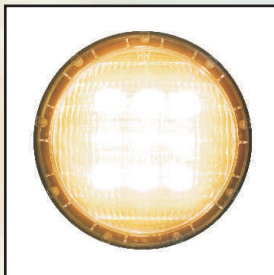

**Oświetlenie basenu**

**Żarówki Diamond PLUS LED 12V**

Całkowicie nowa, zaawansowana technologicznie generacja żarówek DIAMOND PLUS. Żarówki białe dostępne w dwóch mocach, gwarantujące spektakularne rozświetlenie basenu. Innowacyjna konstrukcja obudowy żarówki DIAMOND PLUS zapewnia chłodzenie układu elektronicznego, znajdującego się wewnątrz obudowy.

6000K, 1450lm, 25W kod 24870  
6000K, 4400lm, 44W kod 24874

3500K, 1450lm, 25W kod 24872  
3500K, 4400lm, 44W kod 24878

kolor, 1150lm, 40W kod 24876

**Żarówki TebasLED 12V**

14W, 1000 lm  
kod 24880

30W, 2400 lm  
kod 24881