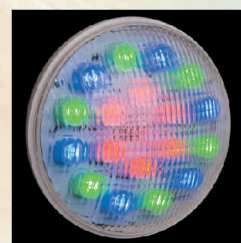

**Oświetlenie basenu**

**Żarówki Diamond PLUS LED 12V**

Całkowicie nowa, zaawansowana technologicznie generacja żarówek DIAMOND PLUS. Żarówki białe dostępne w dwóch mocach, gwarantujące spektakularne rozświetlenie basenu. Innowacyjna konstrukcja obudowy żarówki DIAMOND PLUS zapewnia chłodzenie układu elektronicznego, znajdującego się wewnątrz obudowy.

6000K, 1450lm, 25W kod 24870  
6000K, 4400lm, 44W kod 24874

3500K, 1450lm, 25W kod 24872  
3500K, 4400lm, 44W kod 24878

kolor, 1150lm, 40W kod 24876

**Żarówki TebasLED 12V**

14W, 1000 lm  
kod 24880

30W, 2400 lm  
kod 24881

15W, 720 lm  
kod 24882

18W, 920 lm  
kod 24883

**Żarówki DiamondLED 12V**

36W, 2050 lm  
kod 24886

19W, 1100 lm  
kod 24887

28W, 810 lm  
kod 24892

18 W, 510 lm z pilotem  
kod 24885

300W, 4500 lm  
kod 24850