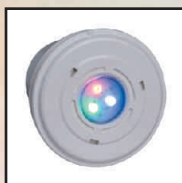

Oświetlenie basenu

MINI Diamond Plus - tanie i łatwe w instalacji lampy LED, zamontowane w dyszy o średnicy ok. 10 cm. Przystosowane do montażu w każdym rodzaju basenu i dające odpowiednio duży strumień świetlny. Kabel 2x0,75 mm², o długości 3 m, IP68, oferowane z pokrywą białą i stalową. Nie zawierają rur osłonowych dla kabla.

maks. 120W kod 24875
maks. 1000W kod 24877

Pilot sterujący [włącz-wyłącz]

maks.1000W, zasięg 30 m kod 24865

Transformator 12V do LED

100 W, ES kod 24701

Halogen Bronze Edition 12 V

Puszka z brązu, ramka ze stali. Idealny do oświetlenia schodów.

nazwa	kod
puszka brązu	314255
wkład 50 W, 1100	314257
kołnierz z uszczelkami	314256

Halogen White-Steel Edition 12V

Wykonany z tworzywa. Nakładka ramki ze stali. Komplet do montażu.

nazwa	kod
halogen, 50 W ramka stalowa	17989
MINI LED biały,15 W	17992
MINI LED kolor,15 W	17993
modulator kolorów do Mini Led	27818

Halogen White Edition 12V

Z tworzywa. Ramka biała. Komplet do montażu

nazwa	kod
halogen 50 W ramka biała	17987
MINI LED biały,15 W	17990
MINI LED kolor,15 W	17991
modulator kolorów do Mini Led	27818
pilot modulatora Mini Led	27820