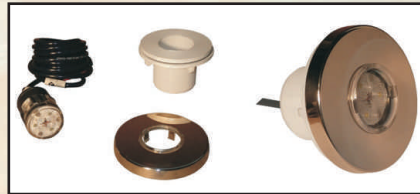

Oświetlenie basenu

MINI Diamond Plus - tanie i łatwe w instalacji lampy LED, zamontowane w dyszy o średnicy ok. 10 cm. Przystosowane do montażu w każdym rodzaju basenu i dające odpowiednio duży strumień świetlny. Kabel 2x0,75 mm², o długości 3 m, IP68, oferowane z pokrywą białą i stalową. Nie zawierają rur osłonowych dla kabla.

MINI Diamond Plus 12 V

do basenu foliowego

14 W białe ciepłe lub zimne 866 lm, pokrywa stal
12 W kolor RGB 411 lm, pokrywa stalowa

kod
17994stfol
17996stfol

MINI Diamond Plus 12 V

do basenu poliestrowego, płytkowego i polipropylenowego

14 W białe ciepłe lub zimne 866 lm, pokrywa stal
12 W kolor RGB 411 lm, pokrywa stal

kod
17994stpla
17996stpla

Modulator kolorów Diamond PLUS z pilotem

Sterowanie bezpośrednio na modulatorze, pilotem lub poprzez aplikację Bluetooth tylko dla 24875).

nazwa	kod
puszka brązu	314255
wkład 50 W, 1100	314257
kołnierz z uszczelkami	314256

Halogen White-Steel Edition 12V

Wykonany z tworzywa. Nakładka ramki ze stali. Komplet do montażu.

nazwa	kod
halogen, 50 W ramka stalowa	17989
MINI LED biały,15 W	17992
MINI LED kolor,15 W	17993
modulator kolorów do Mini Led	27818