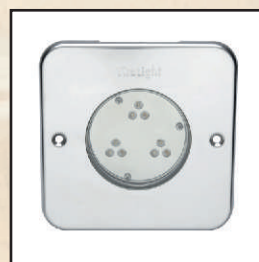

9er POWER LED □ 146 mm - MIDI

Moc: 25 W Strumień świetlny: 4250 lm

puszka z brązu	kod 4266050
kołnierz i uszczelki	kod 4267050
9er 6000K	kod 40100020
4500K	kod 40100320
3500K	kod 40100420
9er RGB	kod 40100220