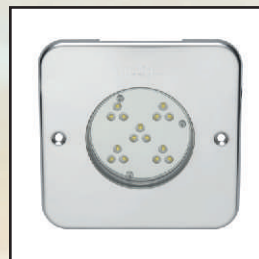

Oświetlenie POWER LED 24 VOLT perfekcja w każdym elemencie

Stal V4A, puszka z brązu.

Żywotność: do 50.000 godzin, Temperatura barwowa: 6000K, 4500K, 3000K. Stopień ochrony: III, IP 68. Natężenie/napięcie: 700 mA 24 V/DC SELV, Klasyfikacja lasera: EN 62471 bezp. fotobiologiczne

15er POWER LED Ø 146 mm - MIDI

Moc: 40 W Strumień świetlny: 7100 lm

puszka z brązu	kod 4266050
kołnierz i uszczelki	kod 4267050
15er, 6000K	kod 40200020
4500K	kod 40200320
3500K	kod 40200420
15er RGB	kod 40200220

15er POWER LED □ 146 mm - MIDI

Moc: 40 W Strumień świetlny: 7100 lm

puszka z brązu	kod 4266050
kołnierz i uszczelki	kod 4267050
15er, 6000K	kod 40900020
4500K	kod 40900320
3500K	kod 40900420
15er RGB	kod 40900220

9er POWER LED Ø 146 mm - MIDI

Moc: 25 W Strumień świetlny: 4250 lm

puszka z brązu	kod 4266050
kołnierz i uszczelki	kod 4267050
9er 6000K	kod 40300020
4500K	kod 40300320
3500K	kod 40300420
9er RGB	kod 40300220