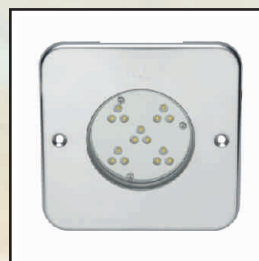

Oświetlenie POWER LED 24 VOLT perfekcja w każdym elemencie

Stal V4A, puszka z brązu.

Żywotność: do 50.000 godzin, Temperatura barwowa: 6000K, 4500K, 3000K. Stopień ochrony: III, IP 68. Natężenie/napięcie: 700 mA 24 V/DC SELV, Klasyfikacja lasera: EN 62471 bezp. fotobiologiczne

15er POWER LED Ø 146 mm - MIDI

Moc: 40 W Strumień świetlny: 7100 lm

puszka z brązu	kod 4266050
kołnierz i uszczelki	kod 4267050
15er, 6000K	kod 40200020
4500K	kod 40200320
3500K	kod 40200420
15er RGB	kod 40200220

15er POWER LED □ 146 mm - MIDI

Moc: 40 W Strumień świetlny: 7100 lm

puszka z brązu	kod 4266050
kołnierz i uszczelki	kod 4267050
15er, 6000K	kod 40900020
4500K	kod 40900320
3500K	kod 40900420
15er RGB	kod 40900220