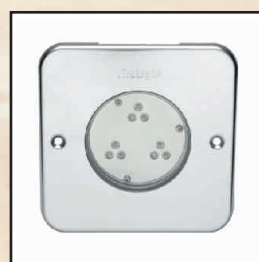

9er POWER LED □ 146 mm - MIDI

Moc: 25 W Strumień świetlny: 4250 lm

puszka z brązu	kod 4266050
kołnierz i uszczelki	kod 4267050
9er 6000K	kod 40100020
4500K	kod 40100320
3500K	kod 40100420
9er RGB	kod 40100220