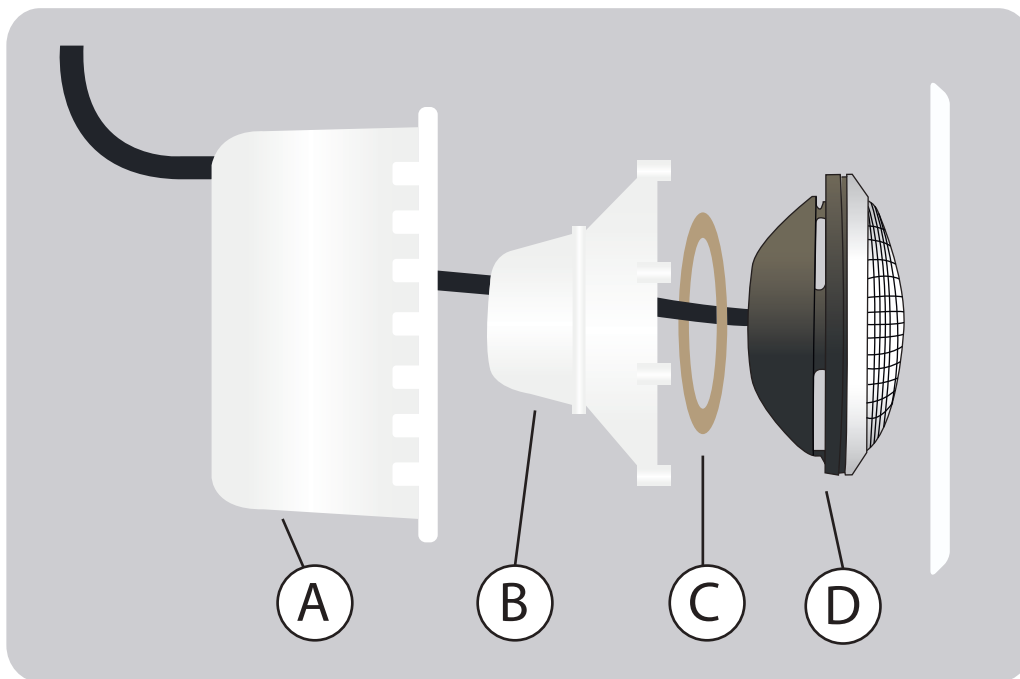

ŻARÓWKA LED

DIAMOND PLUS 4400lm - ŚWIATŁO BIAŁE, ZIMNE

Przeznaczenie: oświetlenie wnętrza basenu

WYMIARY
(mm)

105

175

KARTA TECHNICZNA

ŻARÓWKA LED

DIAMOND PLUS 4400lm - ŚWIATŁO BIAŁE, ZIMNE

CECHY PRODUKTU

- Żarówka Diamond Plus 4400lm emituje chłodne, białe światło, co sprawia, że basen staje się oazą relaksu i luksusu
- Urządzenie posiada bardzo wydajny i bezkorozyjny radiator, który zapewnia efektywne odprowadzanie ciepła z układu dla lepszej jakości światła i przedłużenia żywotności produktu
- Niezwykłe efekty świetlne w basenie i oszczędność - gwarantuje wysoka emisja jasności światła białego: 100lm/W
- Łatwa i szybka wymiana żarówki
- Wyjątkowo wytrzymałe materiały, z których wykonane jest urządzenie pozwalają mu na pełne zanurzenie w wodzie i zapewniają całkowitą szczelność
- Innowacje wprowadzone do żarówki Diamond Plus podwajają wydajność strumienia świetlnego bez zwiększania zużycia energii

PARAMETRY

OPIS	PARAMETRY
Zasilanie	12V AC/ Częstotliwość: 50Hz/ 60Hz
Zużyta moc	44 W
Barwa	zimna, biała
Barwa światła w Kelwinach	6000 K
Klasa ochrony	IP - 68 (po instalacji)
Maks. strumień światła	4400 lm
Rozmiar	PAR 56
Przekrój przewodu/ maks. dł. przewodu	1,5 mm ² / 10,9 m 2,5 mm ² / 18,2 m 4 mm ² / 29,1 m 6 mm ² / 43,6 m

ŻARÓWKA LED

DIAMOND PLUS 4400lm - ŚWIATŁO BIAŁE, ZIMNE

SCHEMAT INSTALACJI

- Ⓐ - Standardowy rozmiar puszkki PAR56
- Ⓑ - Kapa żarówki PAR56
- Ⓒ - Uszczelka do wciśnięcia podczas instalacji oświetlenia. Gwarantuje to szczelność połączenia elektrycznego
- Ⓓ - Zasilanie - 12V AC. Kabel musi być wyposażony w zacisk z końcówką oczkową lub widelkową dla właściwego połączenia (Ø 4 mm)