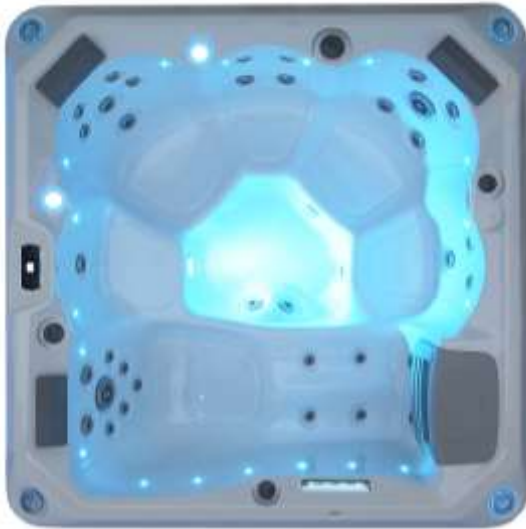

ERGONOMICZNE SIEDZENIA
ERGONOMIC SEAT

REGULACJA PRZEPŁYWU
FLOW REGULATION

WIELOFUNKCYJNY MASAŻ
MULTI FUNCTION JETS

AMERYKAŃSKI GĘSTY AKRYL
AMERICAN MICRO-BAN ACRYLIC

INTELIJENTNY PANEL
STEROWANIA
SMART CONTROL PANEL

SYSTEM FILTRACJI
FILTRATION SYSTEM

SPUST WODY
BACKWATER SYSTEM

AKCESORIA WANNY SPA

SPA BATH ACCESSORIES

SYSTEM I PANEL KONTROLI BALBOA
BALBOA SYSTEM AND CONTROL PANEL

PODŚWIETLANE NAROŻNIKI
ILLUMINATED CORNERS

PEŁNA IZOLACJA TERMICZNA
FULL THERMAL INSULATION

GŁOŚNIKI Z FUNKCJĄ BLUETOOTH
SPEAKERS WITH BLUETOOTH FUNCTION

FILTRACJA KARTUSZOWA
CARTRIDGE FILTRATION

POKRYWA TERMICZNA
THERMAL COVER

SCHODY
STAIRS

ILOŚĆ MIEJSC

Leżak x 1

Siedzenia x 5

Miejsca siedzące	6-osobowa(5 siedzeń + 1 leżak)
Wymiary	2000 mm* 2000mm * 880mm
Pojemność wody	1300l
Waga	310kg
Materiał	Akryl Lucite USA
System sterowania	USA Balboa system(GS500/VL260)
Dysze masażu	35 szt
Pompa masażu /filtra	2,2kW=3HP 230V (pompa masażu/filtra o zmiennej prędkości)
Podgrzewacz	USA Balboa 3KW
Ozonowanie/filtracja	Podwójny system filtracji z ozonatorem
Obudowa PS	Tak
Konstrukcja	Stal nierdzewna
LED lights	16 sztuk mini LED
Schody	Tak
Oświetlenie narożnika	Tak = 4 x Led
Obudowa	Deska kompozytowa
Izolacja termiczna	Tak
Pokrywa termiczna	Tak
Poduszki	Tak
Głośniki	Wodoodporne głośniki z Bluetooth