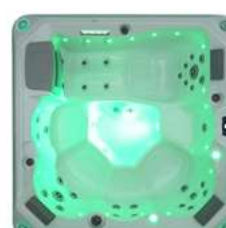

SYSTEM FILTRACJI
FILTRATION SYSTEM

SPUST WODY
BACKWATER SYSTEM

AKCESORIA WANNY SPA

SPA BATH ACCESSORIES

SYSTEM I PANEL KONTROLI BALBOA
BALBOA SYSTEM AND CONTROL PANEL

PODŚWIETLANE NAROŻNIKI
ILLUMINATED CORNERS

PEŁNA IZOLACJA TERMICZNA
FULL THERMAL INSULATION

GŁOŚNIKI Z FUNKCJĄ BLUETOOTH
SPEAKERS WITH BLUETOOTH FUNCTION

FILTRACJA KARTUSZOWA
CARTRIDGE FILTRATION

POKRYWA TERMICZNA
THERMAL COVER

SCHODY
STAIRS

ILOŚĆ MIEJSC

Leżak x 1

Siedzenia x 5

Miejsca siedzące	6-osobowa(5 siedzeń + 1 leżak)
Wymiary	2000 mm* 2000mm * 880mm
Pojemność wody	1300l
Waga	310kg
Materiał	Akryl Lucite USA
System sterowania	USA Balboa system(GS500/VL260)
Dysze masażu	35 szt
Pompa masażu /filtra	2,2kW=3HP 230V (pompa masażu/filtra o zmiennej prędkości)
Podgrzewacz	USA Balboa 3KW
Ozonowanie/filtracja	Podwójny system filtracji z ozonatorem
Obudowa PS	Tak
Konstrukcja	Stal nierdzewna
LED lights	16 sztuk mini LED
Schody	Tak
Oświetlenie narożnika	Tak = 4 x Led
Obudowa	Deska kompozytowa
Izolacja termiczna	Tak
Pokrywa termiczna	Tak
Poduszki	Tak
Głośniki	Wodoodporne głośniki z Bluetooth