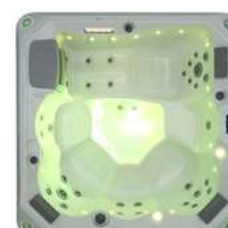

SYSTEM FILTRACJI
FILTRATION SYSTEM

SPUST WODY
BACKWATER SYSTEM

AKCESORIA WANNY SPA

SPA BATH ACCESSORIES

SYSTEM I PANEL KONTROLI BALBOA
BALBOA SYSTEM AND CONTROL PANEL

PODŚWIETLANE NAROŻNIKI
ILLUMINATED CORNERS

PEŁNA IZOLACJA TERMICZNA
FULL THERMAL INSULATION

GŁOŚNIKI Z FUNKCJĄ BLUETOOTH
SPEAKERS WITH BLUETOOTH FUNCTION

FILTRACJA KARTUSZOWA
CARTRIDGE FILTRATION

POKRYWA TERMICZNA
THERMAL COVER

SCHODY
STAIRS

ILOŚĆ MIEJSC

Leżak x 1

Siedzenia x 5

Miejsca siedzące	6-osobowa(5 siedzeń + 1 leżak)
Wymiary	2000 mm* 2000mm * 880mm
Pojemność wody	1300l
Waga	310kg
Materiał	Akryl Lucite USA
System sterowania	USA Balboa system(GS500/VL260)
Dysze masażu	35 szt
Pompa masażu /filtra	2,2kW=3HP 230V (pompa masażu/filtra o zmiennej prędkości)
Podgrzewacz	USA Balboa 3KW
Ozonowanie/filtracja	Podwójny system filtracji z ozonatorem
Obudowa PS	Tak
Konstrukcja	Stal nierdzewna
LED lights	16 sztuk mini LED
Schody	Tak
Oświetlenie narożnika	Tak = 4 x Led
Obudowa	Deska kompozytowa
Izolacja termiczna	Tak
Pokrywa termiczna	Tak
Poduszki	Tak
Głośniki	Wodoodporne głośniki z Bluetooth