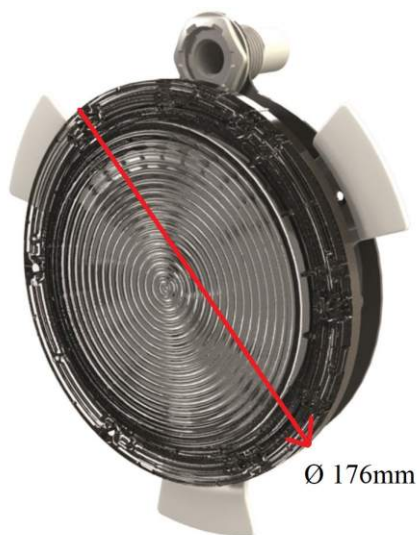

LAMPA NIKITA

LED 44W 4400lm światło białe

Przeznaczenie: oświetlenie wnętrza basenu

WYMIARY
(mm)

LAMPA NIKITA

LED 44W 4400lm światło białe

DANE TECHNICZNE

Wymiary	0 zew. 285mm 0 176mm / głębokość 43mm (bez ramki)
Montaż	Mocowanie do ściany (3 śruby)
Zasilanie	Napięcie: 12 V~ / Częstotliwość: 50Hz/60Hz
Zużycie energii	20W model 24506 = PK10R200 40W model 24508 = PK10R201
Rodzaj LED	24506 = PK10R200 - 27 monochromatycznych lamp LED typu MidPower / zimne białe światło (~6000°K) 24508 = PK10R201 - 96 monochromatycznych lamp LED typu MidPower / (zimne białe (~6000°K)
Stopień ochrony IP	IP-68
Max. strumień światła	1400 lm max. (model 24506 = PK10R200) 4400 lm max. (model 24508 = PK10R201) 1800 lm max.

CECHY PRODUKTU

- dostosowany do wszystkich basenów,
- szybki i łatwy montaż,
- Kompatybilny z 5 ramkami:
Stal nierdzewna 316L lub
abs (4 kolory),
- wysoka wydajność świetlna,
- jednostka optyczna z płaskim szkłem,
- wyposażony w kabel o długości 3 metrów,

LAMPA NIKITA

LED 44W 4400lm światło białe

DANE

NAZWA	KOD
Lampa NIKITA 44W, 4400lm, światło białe, płaska, bez pokrywy, made in EU - montaż bez niszy - do każdego rodzaju basenu	24508
Pokrywa lampy NIKITA - stalowa INOX 316L	24511
Pokrywa lampy NIKITA - szara RAL 7040	24512
Pokrywa lampy NIKITA - antracyt RAL 7016	24513
Pokrywa lampy NIKITA - beżowa/piaskowa RAL 1015	24514
Pokrywa lampy NIKITA - biała RAL 9003	24515